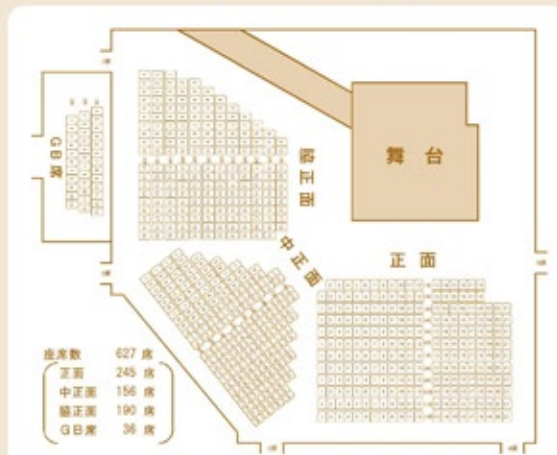

[Noh & Kyogen performance] Saturday 23th June 2018 2:00 p.m. - 4:30 p.m.

@National Noh Theatre (151-0051 Tokyo Shibuya-ku Sendagaya 4-18-1)

Front seat 8000 yen / Side & middle seat 6000 yen Tickets are available on line : URL http://www.nohbutai.com/

会場 国立能楽堂 〒151-0051 東京都渋谷区千駄ヶ谷4-18-1 TEL.03-3423-1331

日時 2018年6月23日(土) 午後2時始

入場料 正面席 8,000円(団体 7,500円)
脇正面・中正面席 6,000円(団体 5,500円)
※チケット代金は税込になります。
座席指定料 1,000円(プラス1,000円でお好きな座席の指定ができます)
※やむを得ず出演者・演目が変更になる場合がございます。

主催・お問い合わせ

鎌倉能舞台
公益財団法人

〒248-0016 神奈川県鎌倉市長谷3-5-13
TEL/FAX.0467-22-5557
URL.http://www.nohbutai.com
E-mail.webmaster@nohbutai.com

国立能楽堂 座席表

【交通】JR 千駄ヶ谷駅下車徒歩5分
・JR(中央・総武線)千駄ヶ谷 下車
・都営バス(副都心)千駄ヶ谷駅前下車
⑦ 目黒—千駄ヶ谷駅前下車
※駐車場がございませんので、お車でのご来場はご遠慮ください。